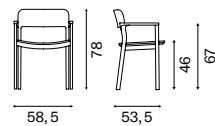

0,30 ml \*\* (P)

0,54 m<sup>2</sup>

⌋ ×5    ⌋ ×14

7, 10/8, 40 Kg

Hart

2 67×57×105/0,40 m<sup>3</sup>

Cod. 1.24.I  
Sedia impilabile

Cod. 1.24.I  
Stackable chair

# Hart

8, 30/10, 80 Kg

8, 10/10, 60 Kg

8, 50/11 Kg

8, 50/11 Kg

8, 70/11, 20 Kg

8, 90/11, 40 Kg

Misure (cm)  
Measurements (cm)

Hart

1 60×60×88/0, 32 m<sup>3</sup>

Hart

1 60×60×88/0, 32 m<sup>3</sup>

Hart

1 60×60×88/0, 32 m<sup>3</sup>

Hart

1 60×60×88/0, 32 m<sup>3</sup>

Hart

1 60×60×88/0, 32 m<sup>3</sup>

Hart

1 60×60×88/0, 32 m<sup>3</sup>

Categoria  
Category

Cod. 2.01.I/L  
Poltrona impilabile

Cod. 2.01.I/L  
Stackable armchair

0, 30 ml \*\* (P)