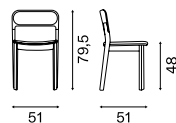

# Hart

6, 50/7, 80 Kg

Misure (cm)  
Measurements (cm)

Hart

2 67×57×105/0,40 m<sup>3</sup>

Categoria  
Category

Cod. 1.01.I  
Sedia impilabile

Cod. 1.01.I  
Stackable chair

0,78 m<sup>2</sup>

⌋ ×5    ⌋ ×14

6, 70/8 Kg

Hart

2 67×57×105/0,40 m<sup>3</sup>

Cod. 1.04.I  
Sedia impilabile

Cod. 1.04.I  
Stackable chair

Faggio

0,30 ml \*\* (P)

0,54 m<sup>2</sup>

⌋ ×5    ⌋ ×14

7, 10/8, 40 Kg

Hart

2 67×57×105/0,40 m<sup>3</sup>

Cod. 1.24.I  
Sedia impilabile

Cod. 1.24.I  
Stackable chair

# Hart

8, 30/10, 80 Kg

8, 10/10, 60 Kg

8, 50/11 Kg

8, 50/11 Kg

8, 70/11, 20 Kg

8, 90/11, 40 Kg

Misure (cm)  
Measurements (cm)