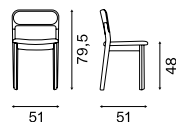

# Hart

6, 50/7, 80 Kg

Misure (cm)  
Measurements (cm)

Hart

2 67×57×105/0,40 m<sup>3</sup>

Categoria  
Category

Cod. 1.01.I  
Sedia impilabile

Cod. 1.01.I  
Stackable chair

⌋ ×5    ⌋ ×14

6, 30/7, 60 Kg

Hart

2 67×57×105/0,40 m<sup>3</sup>

Cod. 1.02.I  
Sedia impilabile

Cod. 1.02.I  
Stackable chair

Faggio

Beech

Sedile: legno.  
Schienale: legno.

Seat: wood.  
Back: wood.

—

—

⌋ ×7    ⌋ ×14

6, 70/8 Kg

Hart

2 67×57×105/0,40 m<sup>3</sup>

0,78 m<sup>2</sup>

⌋ ×5    ⌋ ×14

6, 70/8 Kg

Hart

2 67×57×105/0,40 m<sup>3</sup>

Cod. 1.04.I  
Sedia impilabile

Cod. 1.04.I  
Stackable chair

Faggio