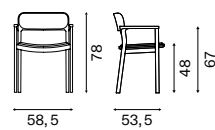

# Hart

6, 50/7, 80 Kg

Misure (cm)  
Measurements (cm)

Hart

2 67×57×105/0,40 m<sup>3</sup>

Categoria  
Category

Cod. 1.01.I  
Sedia impilabile

Cod. 1.01.I  
Stackable chair

# Hart

8, 30/10, 80 Kg

8, 10/10, 60 Kg

8, 50/11 Kg

8, 50/11 Kg

8, 70/11, 20 Kg

8, 90/11, 40 Kg

Misure (cm)  
Measurements (cm)

Hart

1 60×60×88/0, 32 m<sup>3</sup>

Hart

1 60×60×88/0, 32 m<sup>3</sup>

Hart

1 60×60×88/0, 32 m<sup>3</sup>

Hart

1 60×60×88/0, 32 m<sup>3</sup>

Hart

1 60×60×88/0, 32 m<sup>3</sup>

Hart

1 60×60×88/0, 32 m<sup>3</sup>

Categoria  
Category

Cod. 2.01.I/L  
Poltrona impilabile

Cod. 2.01.I/L  
Stackable armchair

0, 30 ml \*\* (P)