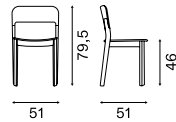

# Hart

6, 50/7, 80 Kg

Misure (cm)  
Measurements (cm)

Hart

2 67×57×105/0,40 m<sup>3</sup>

Categoria  
Category

Cod. 1.01.I  
Sedia impilabile

Cod. 1.01.I  
Stackable chair

Struttura  
Structure

Faggio

Beech

Descrizione  
Description

Sedile: rivestito.  
Schienale: legno.

Seat: upholstered.  
Back: wood.

0,30 ml \*\* (P)

0,54 m<sup>2</sup>

⌋ ×5    ⌋ ×14

6, 30/7, 60 Kg

Hart

2 67×57×105/0,40 m<sup>3</sup>

Cod. 1.02.I  
Sedia impilabile

Cod. 1.02.I  
Stackable chair

Faggio

Beech

0,78 m<sup>2</sup>

⌋ ×5    ⌋ ×14

6, 70/8 Kg

Hart

2 67×57×105/0,40 m<sup>3</sup>

Cod. 1.04.I  
Sedia impilabile

Cod. 1.04.I  
Stackable chair

Faggio