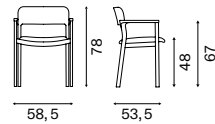

0,30 ml \*\* (P)

0,54 m<sup>2</sup>

⌋ ×5    ⌋ ×14

7, 10/8, 40 Kg

Hart

2 67×57×105/0,40 m<sup>3</sup>

Cod. 1.24.I  
Sedia impilabile

Cod. 1.24.I  
Stackable chair

# Hart

8, 30/10, 80 Kg

8, 10/10, 60 Kg

8, 50/11 Kg

8, 50/11 Kg

8, 70/11, 20 Kg

8, 90/11, 40 Kg

Misure (cm)  
Measurements (cm)

Hart

1 60×60×88/0, 32 m<sup>3</sup>

Hart

1 60×60×88/0, 32 m<sup>3</sup>

Hart

1 60×60×88/0, 32 m<sup>3</sup>

Hart

1 60×60×88/0, 32 m<sup>3</sup>

Hart

1 60×60×88/0, 32 m<sup>3</sup>

Hart

1 60×60×88/0, 32 m<sup>3</sup>

Categoria  
Category

Cod. 2.01.I/L  
Poltrona impilabile

Cod. 2.01.I/L  
Stackable armchair

0, 30 ml \*\* (P)