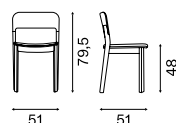

# Hart

6, 50/7, 80 Kg

Misure (cm)  
Measurements (cm)

Hart

2 67×57×105/0,40 m<sup>3</sup>

Categoria  
Category

Cod. 1.01.I  
Sedia impilabile

Cod. 1.01.I  
Stackable chair

0,78 m<sup>2</sup>

⌋ ×5    ⌋ ×14

6, 70/8 Kg

Hart

2 67×57×105/0,40 m<sup>3</sup>

Cod. 1.04.I  
Sedia impilabile

Cod. 1.04.I  
Stackable chair

Faggio

Beech

Sedile: legno.  
Schienale: legno con pannello rivestito.

Seat: wood.  
Back: wood with upholstered panel.

0,13 ml \*\* (P)

0,23 m<sup>2</sup>

⌋ ×7    ⌋ ×14

6, 90/8, 20 Kg

Hart

0,30 ml \*\* (P)

0,54 m<sup>2</sup>

⌋ ×5    ⌋ ×14

7, 10/8, 40 Kg

Hart

2 67×57×105/0,40 m<sup>3</sup>

Cod. 1.24.I  
Sedia impilabile

Cod. 1.24.I  
Stackable chair