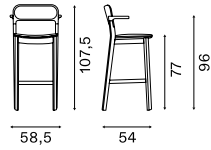

Misure (cm)  
Measurements (cm)

Hart

1 62×55×117/0,40 m<sup>3</sup>

Hart

1 62×55×117/0,40 m<sup>3</sup>

Hart

1 62×55×117/0,40 m<sup>3</sup>

Hart

1 62×55×117/0,40 m<sup>3</sup>

Hart

1 62×55×117/0,40 m<sup>3</sup>

Hart

1 62×55×117/0,40 m<sup>3</sup>

\*\* (P) Consumo singolo  
valido per quantità pari.  
Unit consumption  
valid for even quantities.

Categoria  
Category