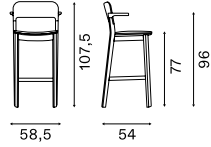

Misure (cm)  
Measurements (cm)

Hart

1 62×55×117/0,40 m<sup>3</sup>

Hart

1 62×55×117/0,40 m<sup>3</sup>

Hart

1 62×55×117/0,40 m<sup>3</sup>

Hart

1 62×55×117/0,40 m<sup>3</sup>

Hart

1 62×55×117/0,40 m<sup>3</sup>

Hart

1 62×55×117/0,40 m<sup>3</sup>

\*\* (P) Consumo singolo  
valido per quantità pari.  
Unit consumption  
valid for even quantities.

Categoria  
Category