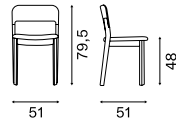

2.24.1  
1.24.1  
1.02.1  
1.01.1  
3.09.0  
3.01.0  
3.14.0

# Hart

6, 50/7, 80 Kg

Misure (cm)  
Measurements (cm)

Hart

2 67×57×105/0,40 m<sup>3</sup>

Categoria  
Category

Cod. 1.01.I  
Sedia impilabile

Cod. 1.01.I  
Stackable chair

⌋ ×5    ⌋ ×14

6, 30/7, 60 Kg

Hart

2 67×57×105/0,40 m<sup>3</sup>

Cod. 1.02.I  
Sedia impilabile

Cod. 1.02.I  
Stackable chair

Faggio

Beech

# Hart

8, 30/10, 80 Kg

8, 10/10, 60 Kg

8, 50/11 Kg

8, 50/11 Kg

8, 70/11, 20 Kg

8, 90/11, 40 Kg

Misure (cm)  
Measurements (cm)