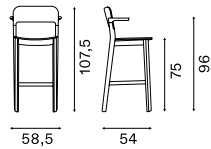

Misure (cm)  
Measurements (cm)

Hart

1 62×55×117/0,40 m<sup>3</sup>

Hart

1 62×55×117/0,40 m<sup>3</sup>

Hart

1 62×55×117/0,40 m<sup>3</sup>

Hart

1 62×55×117/0,40 m<sup>3</sup>

Hart

1 62×55×117/0,40 m<sup>3</sup>

Hart

1 62×55×117/0,40 m<sup>3</sup>

\*\* (P) Consumo singolo  
valido per quantità pari.  
Unit consumption  
valid for even quantities.

Categoria  
Category