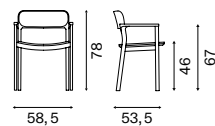

# Hart

6, 50/7, 80 Kg

Misure (cm)  
Measurements (cm)

Hart

2 67×57×105/0,40 m<sup>3</sup>

Categoria  
Category

Cod. 1.01.I  
Sedia impilabile

Cod. 1.01.I  
Stackable chair

# Hart

8, 30/10, 80 Kg

8, 10/10, 60 Kg

8, 50/11 Kg

8, 50/11 Kg

8, 70/11, 20 Kg

8, 90/11, 40 Kg

Misure (cm)  
Measurements (cm)

Hart

1 60×60×88/0, 32 m<sup>3</sup>

Hart

1 60×60×88/0, 32 m<sup>3</sup>

Hart

1 60×60×88/0, 32 m<sup>3</sup>

Hart

1 60×60×88/0, 32 m<sup>3</sup>

Hart

1 60×60×88/0, 32 m<sup>3</sup>

Hart

1 60×60×88/0, 32 m<sup>3</sup>

Categoria  
Category

Cod. 2.01.I/L  
Poltrona impilabile

Cod. 2.01.I/L  
Stackable armchair

0, 30 ml \*\* (P)