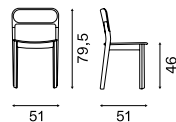

# Hart

6, 50/7, 80 Kg

Misure (cm)  
Measurements (cm)

Hart

2 67×57×105/0,40 m<sup>3</sup>

Categoria  
Category

Cod. 1.01.I  
Sedia impilabile

Cod. 1.01.I  
Stackable chair

⌋ ×5    ⌋ ×14

6, 30/7, 60 Kg

Hart

2 67×57×105/0,40 m<sup>3</sup>

Cod. 1.02.I  
Sedia impilabile

Cod. 1.02.I  
Stackable chair

Faggio

Beech

Cod. 1.03.I  
Sedia impilabile

Cod. 1.03.I  
Stackable chair

Faggio

Beech

Sedile: rivestito.  
Schienale: legno con pannello rivestito.

Seat: upholstered.  
Back: wood with upholstered panel.

0,43 ml \*\* (P)

0,78 m<sup>2</sup>

⌋ ×5    ⌋ ×14

6, 70/8 Kg

Hart

2 67×57×105/0,40 m<sup>3</sup>

Cod. 1.04.I  
Sedia impilabile

Cod. 1.04.I  
Stackable chair

Faggio