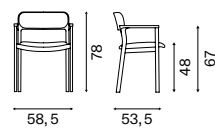

0,30 ml \*\* (P)

0,54 m<sup>2</sup>

⌋ ×5    ⌋ ×14

7, 10/8, 40 Kg

Hart

2 67×57×105/0,40 m<sup>3</sup>

Cod. 1.24.I  
Sedia impilabile

Cod. 1.24.I  
Stackable chair

# Hart

8, 30/10, 80 Kg

8, 10/10, 60 Kg

8, 50/11 Kg

8, 50/11 Kg

8, 70/11, 20 Kg

8, 90/11, 40 Kg

Misure (cm)  
Measurements (cm)

Hart

1 60×60×88/0, 32 m<sup>3</sup>

Hart

1 60×60×88/0, 32 m<sup>3</sup>

Hart

1 60×60×88/0, 32 m<sup>3</sup>

Hart

1 60×60×88/0, 32 m<sup>3</sup>

Hart

1 60×60×88/0, 32 m<sup>3</sup>

Hart

1 60×60×88/0, 32 m<sup>3</sup>

Categoria  
Category

Cod. 2.01.I/L  
Poltrona impilabile

Cod. 2.01.I/L  
Stackable armchair

0, 30 ml \*\* (P)