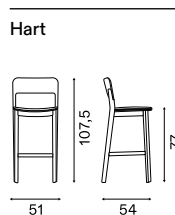

# Hart

8/11 Kg

7,80/10,80 Kg

8,20/11,20 Kg

8,20/11,20 Kg

8,40/11,40 Kg

8,60/11,60 Kg

Misure (cm)  
Measurements (cm)

1 62x55x117/0,40 m<sup>3</sup>

1 62x55x117/0,40 m<sup>3</sup>

1 62x55x117/0,40 m<sup>3</sup>

1 62x55x117/0,40 m<sup>3</sup>

1 62x55x117/0,40 m<sup>3</sup>

1 62x55x117/0,40 m<sup>3</sup>

Categoria  
Category