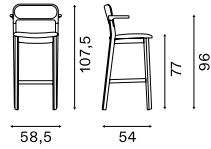

Misure (cm)  
Measurements (cm)

Hart

1 62×55×117/0,40 m<sup>3</sup>

Hart

1 62×55×117/0,40 m<sup>3</sup>

Hart

1 62×55×117/0,40 m<sup>3</sup>

Hart