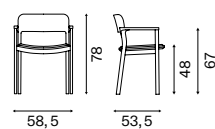

# Hart

6, 50/7, 80 Kg

Misure (cm)  
Measurements (cm)

Hart

2 67×57×105/0,40 m<sup>3</sup>

Categoria  
Category

Cod. 1.01.I  
Sedia impilabile

Cod. 1.01.I  
Stackable chair

# Hart

8, 30/10, 80 Kg

8, 10/10, 60 Kg

8, 50/11 Kg

8, 50/11 Kg

8, 70/11, 20 Kg

8, 90/11, 40 Kg

Misure (cm)  
Measurements (cm)

Hart

1 60×60×88/0, 32 m<sup>3</sup>

Hart

1 60×60×88/0, 32 m<sup>3</sup>

Hart

1 60×60×88/0, 32 m<sup>3</sup>

Hart

1 60×60×88/0, 32 m<sup>3</sup>

Hart

1 60×60×88/0, 32 m<sup>3</sup>

Hart

1 60×60×88/0, 32 m<sup>3</sup>

Categoria  
Category

Cod. 2.01.I/L  
Poltrona impilabile

Cod. 2.01.I/L  
Stackable armchair

0, 30 ml \*\* (P)