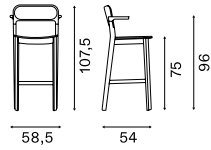

Misure (cm)  
Measurements (cm)

Hart

1 62×55×117/0,40 m<sup>3</sup>

Hart

1 62×55×117/0,40 m<sup>3</sup>

Hart

1 62×55×117/0,40 m<sup>3</sup>

Hart

1 62×55×117/0,40 m<sup>3</sup>

Hart

1 62×55×117/0,40 m<sup>3</sup>

Hart

1 62×55×117/0,40 m<sup>3</sup>

\*\* (P) Consumo singolo  
valido per quantità pari.  
Unit consumption  
valid for even quantities.

Categoria  
Category