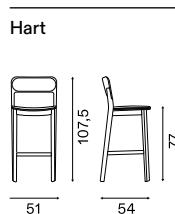

# Hart

8/11 Kg

7,80/10,80 Kg

8,20/11,20 Kg

8,20/11,20 Kg

8,40/11,40 Kg

8,60/11,60 Kg

Misure (cm)  
Measurements (cm)

1 62x55x117/0,40 m<sup>3</sup>

1 62x55x117/0,40 m<sup>3</sup>

1 62x55x117/0,40 m<sup>3</sup>

1 62x55x117/0,40 m<sup>3</sup>

1 62x55x117/0,40 m<sup>3</sup>

1 62x55x117/0,40 m<sup>3</sup>

Categoria  
Category