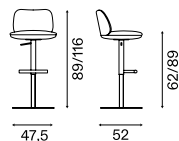

Misure (cm)
Measurements (cm)

Palmo

1 59×51×82/0,25 m³

Palmo

1 51×51×54/0,14 m³

Palmo

1 59×51×82/0,25 m³

Palmo

1 62×55×117/0,40 m³

Palmo

1 62×55×117/0,40 m³

Palmo

1 62×55×117/0,40 m³

Categoria
Category

Cod. 3.16.A
Sgabello

Cod. 3.16.A
Stool