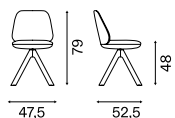

Misure (cm)
Measurements (cm)

Palmo

1 60×60×88/0, 32 m³

Palmo

1 60×60×88/0, 32 m³

Palmo

1 60×60×88/0, 32 m³

Palmo

1 60×60×88/0, 32 m³

Palmo

1 66×63×90/0, 37 m³

Palmo

1 66×63×90/0, 37 m³

Categoria
Category

Cod. A.05.0
Sedia girevole

Cod. A.05.0
Swivel chair