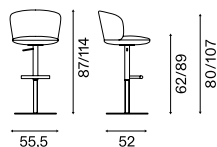

Misure (cm)
Measurements (cm)

Palmo

1 59×51×82/0,25 m³

Palmo

1 51×51×54/0,14 m³

Palmo

1 59×51×82/0,25 m³

Palmo

1 62×55×117/0,40 m³

Palmo

1 62×55×117/0,40 m³

Palmo

1 62×55×117/0,40 m³

Categoria
Category

Cod. 3.16.A
Sgabello

Cod. 3.16.A
Stool