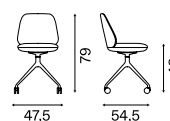

2.05.0
3.10.0
3.05.0
7.01.0
1.05.0
3.16.A
3.16.B

Palmo

10, 10/12, 60 Kg

9, 90/12, 40 Kg

10, 10/12, 60 Kg

9, 90/12, 40 Kg

11, 60/14, 10 Kg

11, 90/14, 40 Kg

Misure (cm)
Measurements (cm)

Palmo

1 60×60×88/0, 32 m³

Palmo

1 60×60×88/0, 32 m³

Palmo

1 60×60×88/0, 32 m³

Palmo

1 60×60×88/0, 32 m³

Palmo

1 60×60×88/0, 32 m³

Palmo

1 60×60×88/0, 32 m³

Categoria
Category

Cod. 1.03.0
Sedia

Cod. 1.03.0
Chair