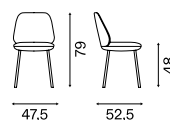

2.05.0
3.10.0
3.05.0
7.01.0
1.05.0
3.16.A
3.16.B

Palmo

10, 10/12, 60 Kg

9, 90/12, 40 Kg

10, 10/12, 60 Kg

9, 90/12, 40 Kg

11, 60/14, 10 Kg

11, 90/14, 40 Kg

Misure (cm)
Measurements (cm)

Palmo

1 60×60×88/0, 32 m³

Palmo

1 60×60×88/0, 32 m³

Palmo

1 60×60×88/0, 32 m³

Palmo

1 60×60×88/0, 32 m³

Palmo

1 60×60×88/0, 32 m³

Palmo

1 60×60×88/0, 32 m³

Categoria
Category

Cod. 1.03.0
Sedia

Cod. 1.03.0
Chair