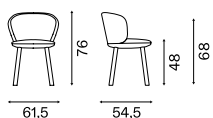

Misure (cm)
Measurements (cm)

Palmo

1 60×60×88/0, 32 m³

Palmo

1 60×60×88/0, 32 m³

Palmo

1 60×60×88/0, 32 m³

Palmo

1 60×60×88/0, 32 m³

Palmo

1 66×63×90/0, 37 m³

Palmo

1 66×63×90/0, 37 m³

Categoria
Category

Cod. A.05.0
Sedia girevole

Cod. A.05.0
Swivel chair