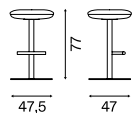

Misure (cm)
Measurements (cm)

Palmo

1 59×51×82/0,25 m³

Palmo

1 51×51×54/0,14 m³

Palmo

1 59×51×82/0,25 m³

Palmo