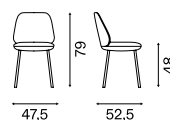

2.05.0
3.10.0
3.05.0
7.01.0
1.05.0
3.16.A
3.16.B

Palmo

10, 10/12, 60 Kg

9, 90/12, 40 Kg

10, 10/12, 60 Kg

9, 90/12, 40 Kg

11, 60/14, 10 Kg

11, 90/14, 40 Kg

Misure (cm)
Measurements (cm)

Palmo

1 60×60×88/0, 32 m³

Palmo

1 60×60×88/0, 32 m³

Palmo

1 60×60×88/0, 32 m³

Palmo

1 60×60×88/0, 32 m³

Palmo

1 60×60×88/0, 32 m³

Palmo

1 60×60×88/0, 32 m³

Categoria
Category

Cod. 1.03.0
Sedia

Cod. 1.03.0
Chair