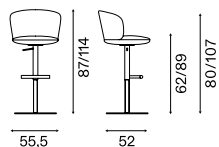

0,30 ml *(P) 0,54 m²

0,90 ml *(D) 1,62 m²

0,60 ml *(D) 1,08 m²

0,90 ml *(D) 1,62 m²

Palmo

23/25, 90 Kg

20, 30/23 Kg

16, 50/21, 60 Kg

Misure (cm)
Measurements (cm)

Palmo

1 62×55×117/0,40 m³

Palmo

1 59×51×82/0,25 m³

Palmo

1 137×58×47/0,37 m³

Categoria
Category