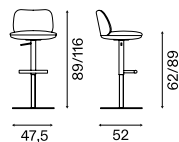

12, 70/15, 50 Kg

10, 70/13, 60 Kg

10, 50/13, 40 Kg

10, 80/13, 70 Kg

10, 60/13, 50 Kg

Misure (cm)
Measurements (cm)

Palmo

1 66×63×90/0, 37 m³

Misure (cm)
Measurements (cm)

Palmo

1 59×51×82/0,25 m³

Palmo

1 51×51×54/0,14 m³

Palmo

1 59×51×82/0,25 m³

Palmo

1 62×55×117/0,40 m³

Palmo

1 62×55×117/0,40 m³

Palmo

1 62×55×117/0,40 m³

Categoria
Category

Cod. 3.16.A
Sgabello

Cod. 3.16.A
Stool