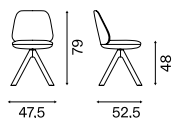

Misure (cm)
Measurements (cm)

Palmo

1 60×60×88/0, 32 m³

Palmo

1 60×60×88/0, 32 m³

Palmo

1 60×60×88/0, 32 m³

Palmo

1 60×60×88/0, 32 m³

Palmo

1 66×63×90/0, 37 m³

Palmo

1 66×63×90/0, 37 m³

Categoria
Category

Cod. A.05.0
Sedia girevole

Cod. A.05.0
Swivel chair