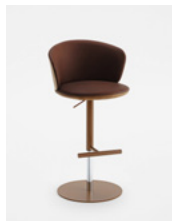

Palmo

23/25, 90 Kg