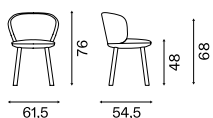

Misure (cm)
Measurements (cm)

Palmo

1 60×60×88/0, 32 m³

Palmo

1 60×60×88/0, 32 m³

Palmo

1 60×60×88/0, 32 m³

Palmo

1 60×60×88/0, 32 m³

Palmo

1 66×63×90/0, 37 m³

Palmo

1 66×63×90/0, 37 m³

Categoria
Category

Cod. A.05.0
Sedia girevole

Cod. A.05.0
Swivel chair