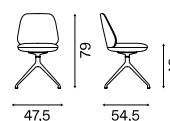

2.05.0
3.10.0
3.05.0
7.01.0
1.05.0
3.16.A
3.16.B

Palmo

10, 10/12, 60 Kg

9, 90/12, 40 Kg

10, 10/12, 60 Kg

9, 90/12, 40 Kg

11, 60/14, 10 Kg

11, 90/14, 40 Kg

Misure (cm)
Measurements (cm)

Palmo

1 60×60×88/0, 32 m³

Palmo

1 60×60×88/0, 32 m³

Palmo

1 60×60×88/0, 32 m³

Palmo

1 60×60×88/0, 32 m³

Palmo

1 60×60×88/0, 32 m³

Palmo

1 60×60×88/0, 32 m³

Categoria
Category

Cod. 1.03.0
Sedia

Cod. 1.03.0
Chair