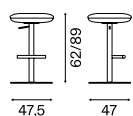

0,30 ml *(P) 0,54 m²

0,90 ml *(D) 1,62 m²

0,60 ml *(D) 1,08 m²

0,90 ml *(D) 1,62 m²

Palmo

23/25, 90 Kg

20, 30/23 Kg

16, 50/21, 60 Kg

Misure (cm)
Measurements (cm)

Palmo

1 62×55×117/0,40 m³

Palmo

1 59×51×82/0,25 m³

Palmo

1 137×58×47/0,37 m³

Categoria
Category